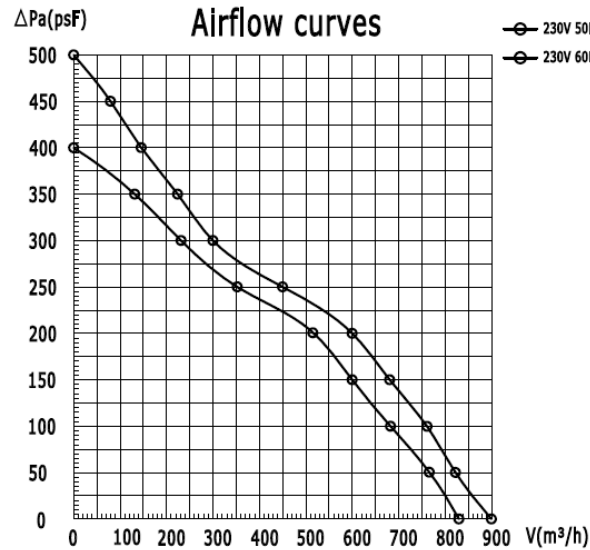

МОДЕЛЬНЫЙ РЯД

CF с назад загнутыми лопатками для круглых вентиляторов

CF220B-2E-AC0

ГРАФИК

ЧЕРТЁЖ