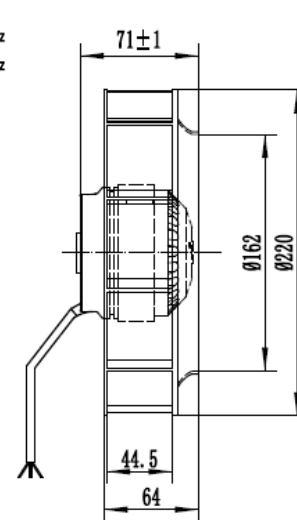

МОДЕЛЬНЫЙ РЯД

CF с назад загнутыми лопатками для круглых вентиляторов

CF220B-2E-AC0

ГРАФИК

ЧЕРТЁЖ