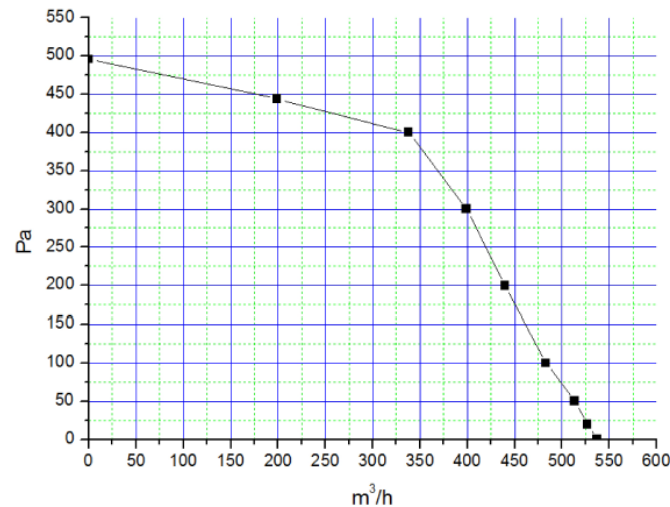

МОДЕЛЬНЫЙ РЯД

RG в корпусе с односторонним всасыванием, вперед загнутыми лопатками для вентиляторов и вентиляционных установок

RG160F-2E-AC0

ЧЕРТЁЖ

ГРАФИК

СХЕМА