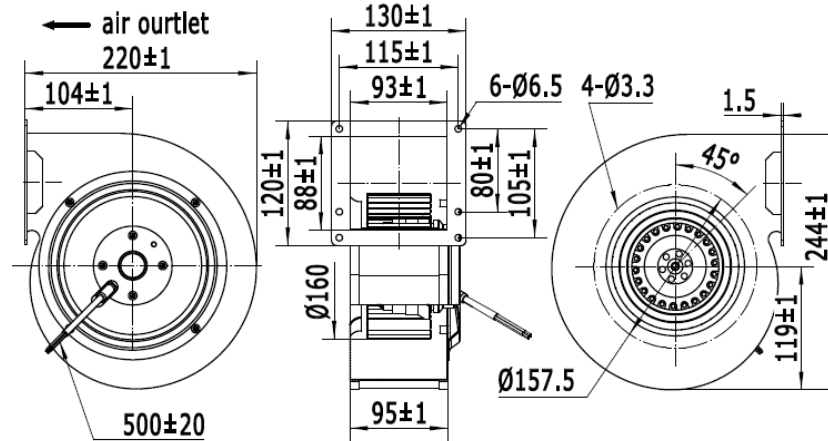

МОДЕЛЬНЫЙ РЯД

RG в корпусе с односторонним всасыванием, вперед загнутыми лопатками для вентиляторов и вентиляционных установок

RG160F-2E-AC0

ЧЕРТЁЖ

ГРАФИК

СХЕМА