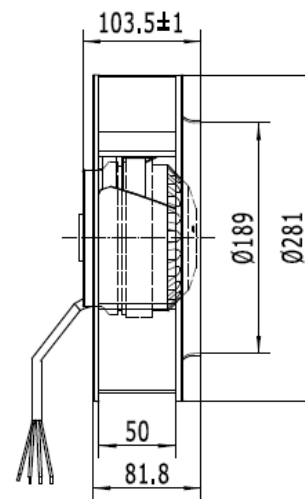

## МОДЕЛЬНЫЙ РЯД

CF с назад загнутыми  
лопатками для круглых  
вентиляторов

## CF280B-2E-AC0

ГРАФИК

ЧЕРТЁЖ