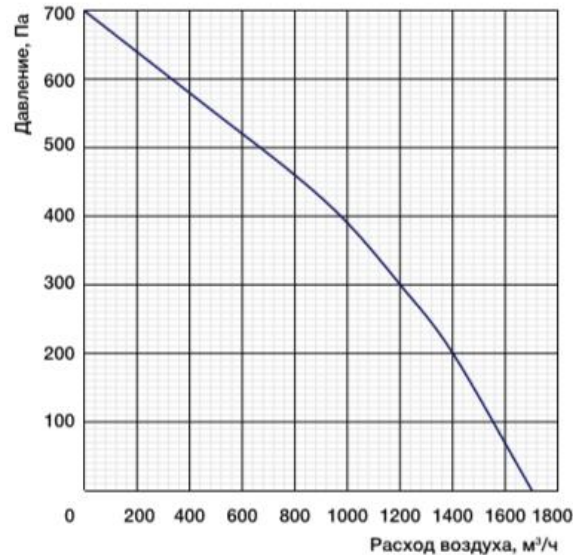

## МОДЕЛЬНЫЙ РЯД

CF с назад загнутыми  
лопатками для круглых  
вентиляторов

## CF280B-2E-AC0

ГРАФИК

ЧЕРТЁЖ