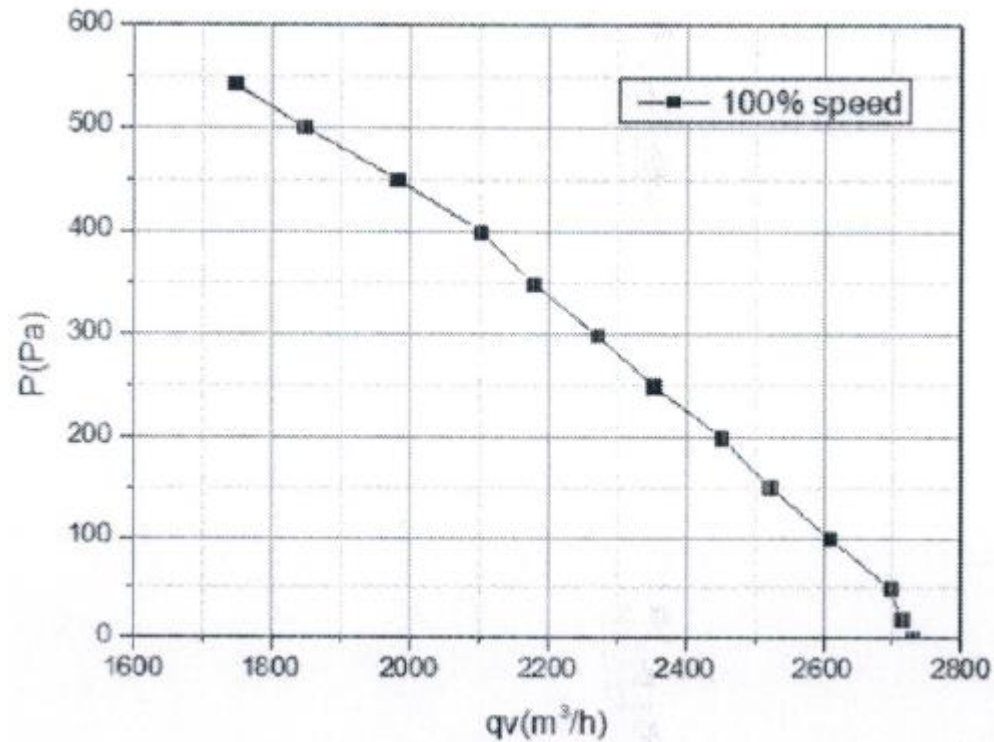

МОДЕЛЬНЫЙ РЯД

RO EC с назад загнутыми
лопатками и
ЕС-двигателем
для прямоугольных и
крышных вентиляторов

RO280B-102E-ECO

ГРАФИК

МОДЕЛЬНЫЙ РЯД

RO EC с назад загнутыми лопатками и EC-двигателем для прямоугольных и крышных вентиляторов