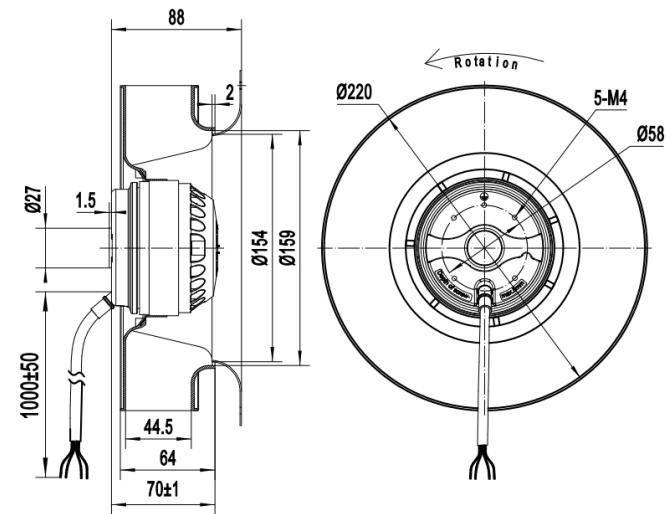

МОДЕЛЬНЫЙ РЯД

CF_D с назад загнутыми лопатками и диффузором для вентиляторов и вентустановок

CF220B-2E-AC0D

ГРАФИК

ЧЕРТЁЖ

СХЕМА