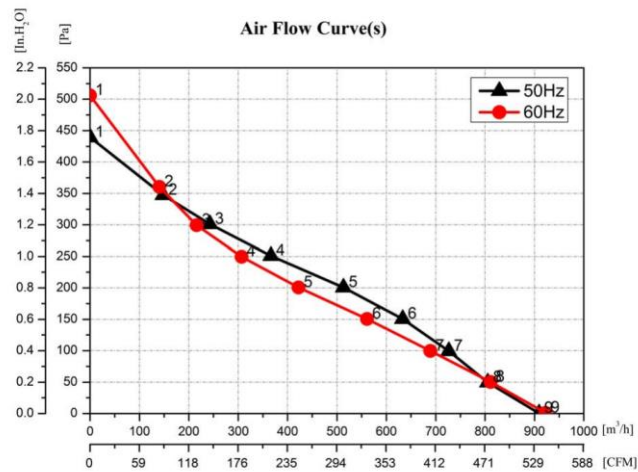

МОДЕЛЬНЫЙ РЯД

CF_D с назад загнутыми лопатками и диффузором для вентиляторов и вентустановок

CF220B-2E-AC0D

ГРАФИК

ЧЕРТЁЖ

СХЕМА