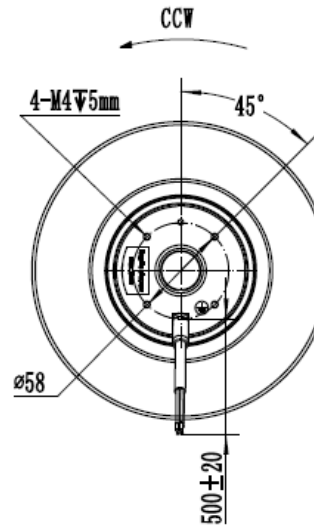

МОДЕЛЬНЫЙ РЯД

CF с назад загнутыми лопатками для круглых вентиляторов

CF190B-2E-AC3

Чертеж

Схема

График