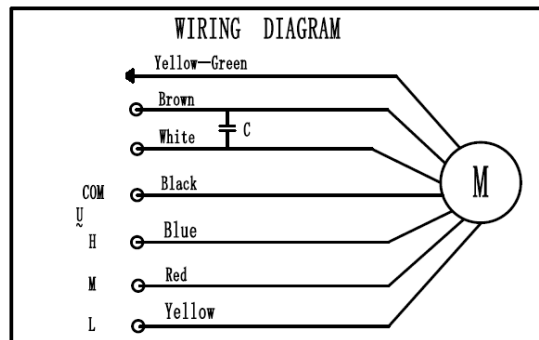

МОДЕЛЬНЫЙ РЯД

CF с назад загнутыми лопатками для круглых вентиляторов

CF190B-2E-AC3

Чертеж

Схема

График