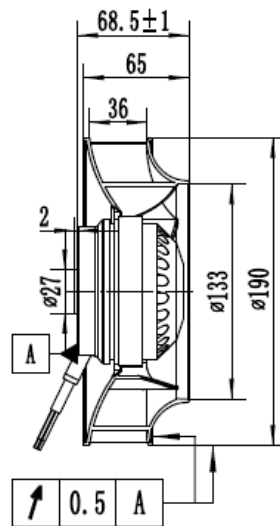

МОДЕЛЬНЫЙ РЯД

CF с назад загнутыми лопатками для круглых вентиляторов

CF190B-2E-AC3

Чертеж

Схема

График