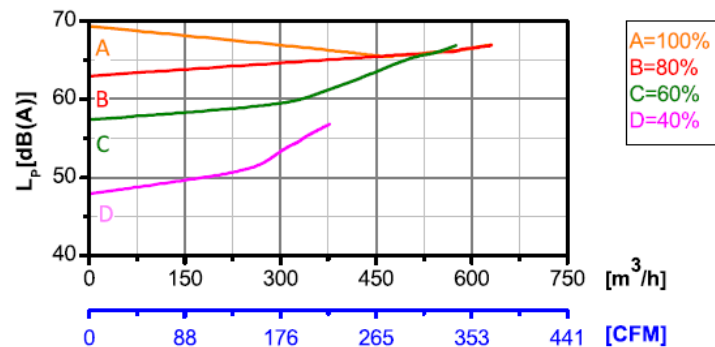

МОДЕЛЬНЫЙ РЯД

RG EC в корпусе с односторонним всасыванием, вперед загнутыми лопатками для вентиляторов и вентиляционных установок

ГРАФИКИ

RG150F-E-ECO

МОДЕЛЬНЫЙ РЯД

RG EC в корпусе с односторонним всасыванием, вперед загнутыми лопатками для вентиляторов и вентиляционных установок