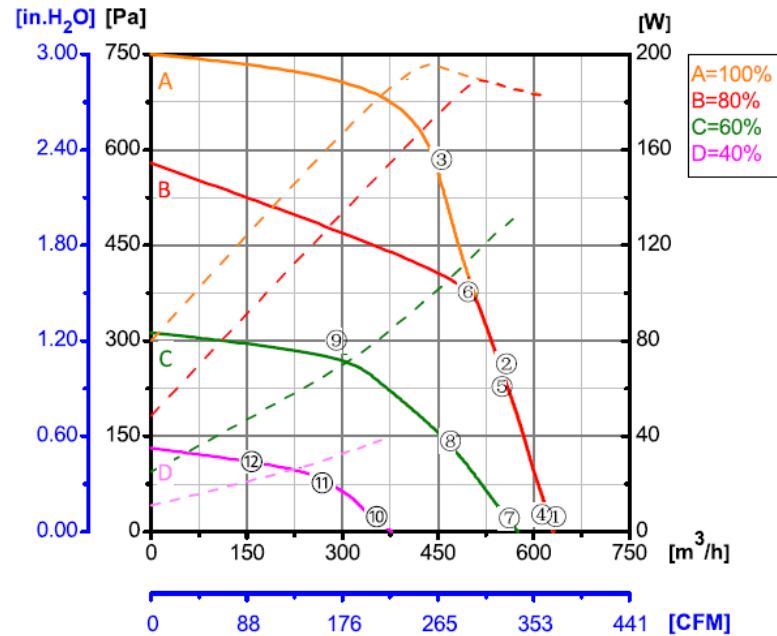

МОДЕЛЬНЫЙ РЯД

RG EC в корпусе с односторонним всасыванием, вперед загнутыми лопатками для вентиляторов и вентиляционных установок

ГРАФИКИ

RG150F-E-ECO

МОДЕЛЬНЫЙ РЯД

RG EC в корпусе с односторонним всасыванием, вперед загнутыми лопатками для вентиляторов и вентиляционных установок

RG150F-E-ECO

ЧЕРТЁЖ

СХЕМА ПОДКЛЮЧЕНИЯ